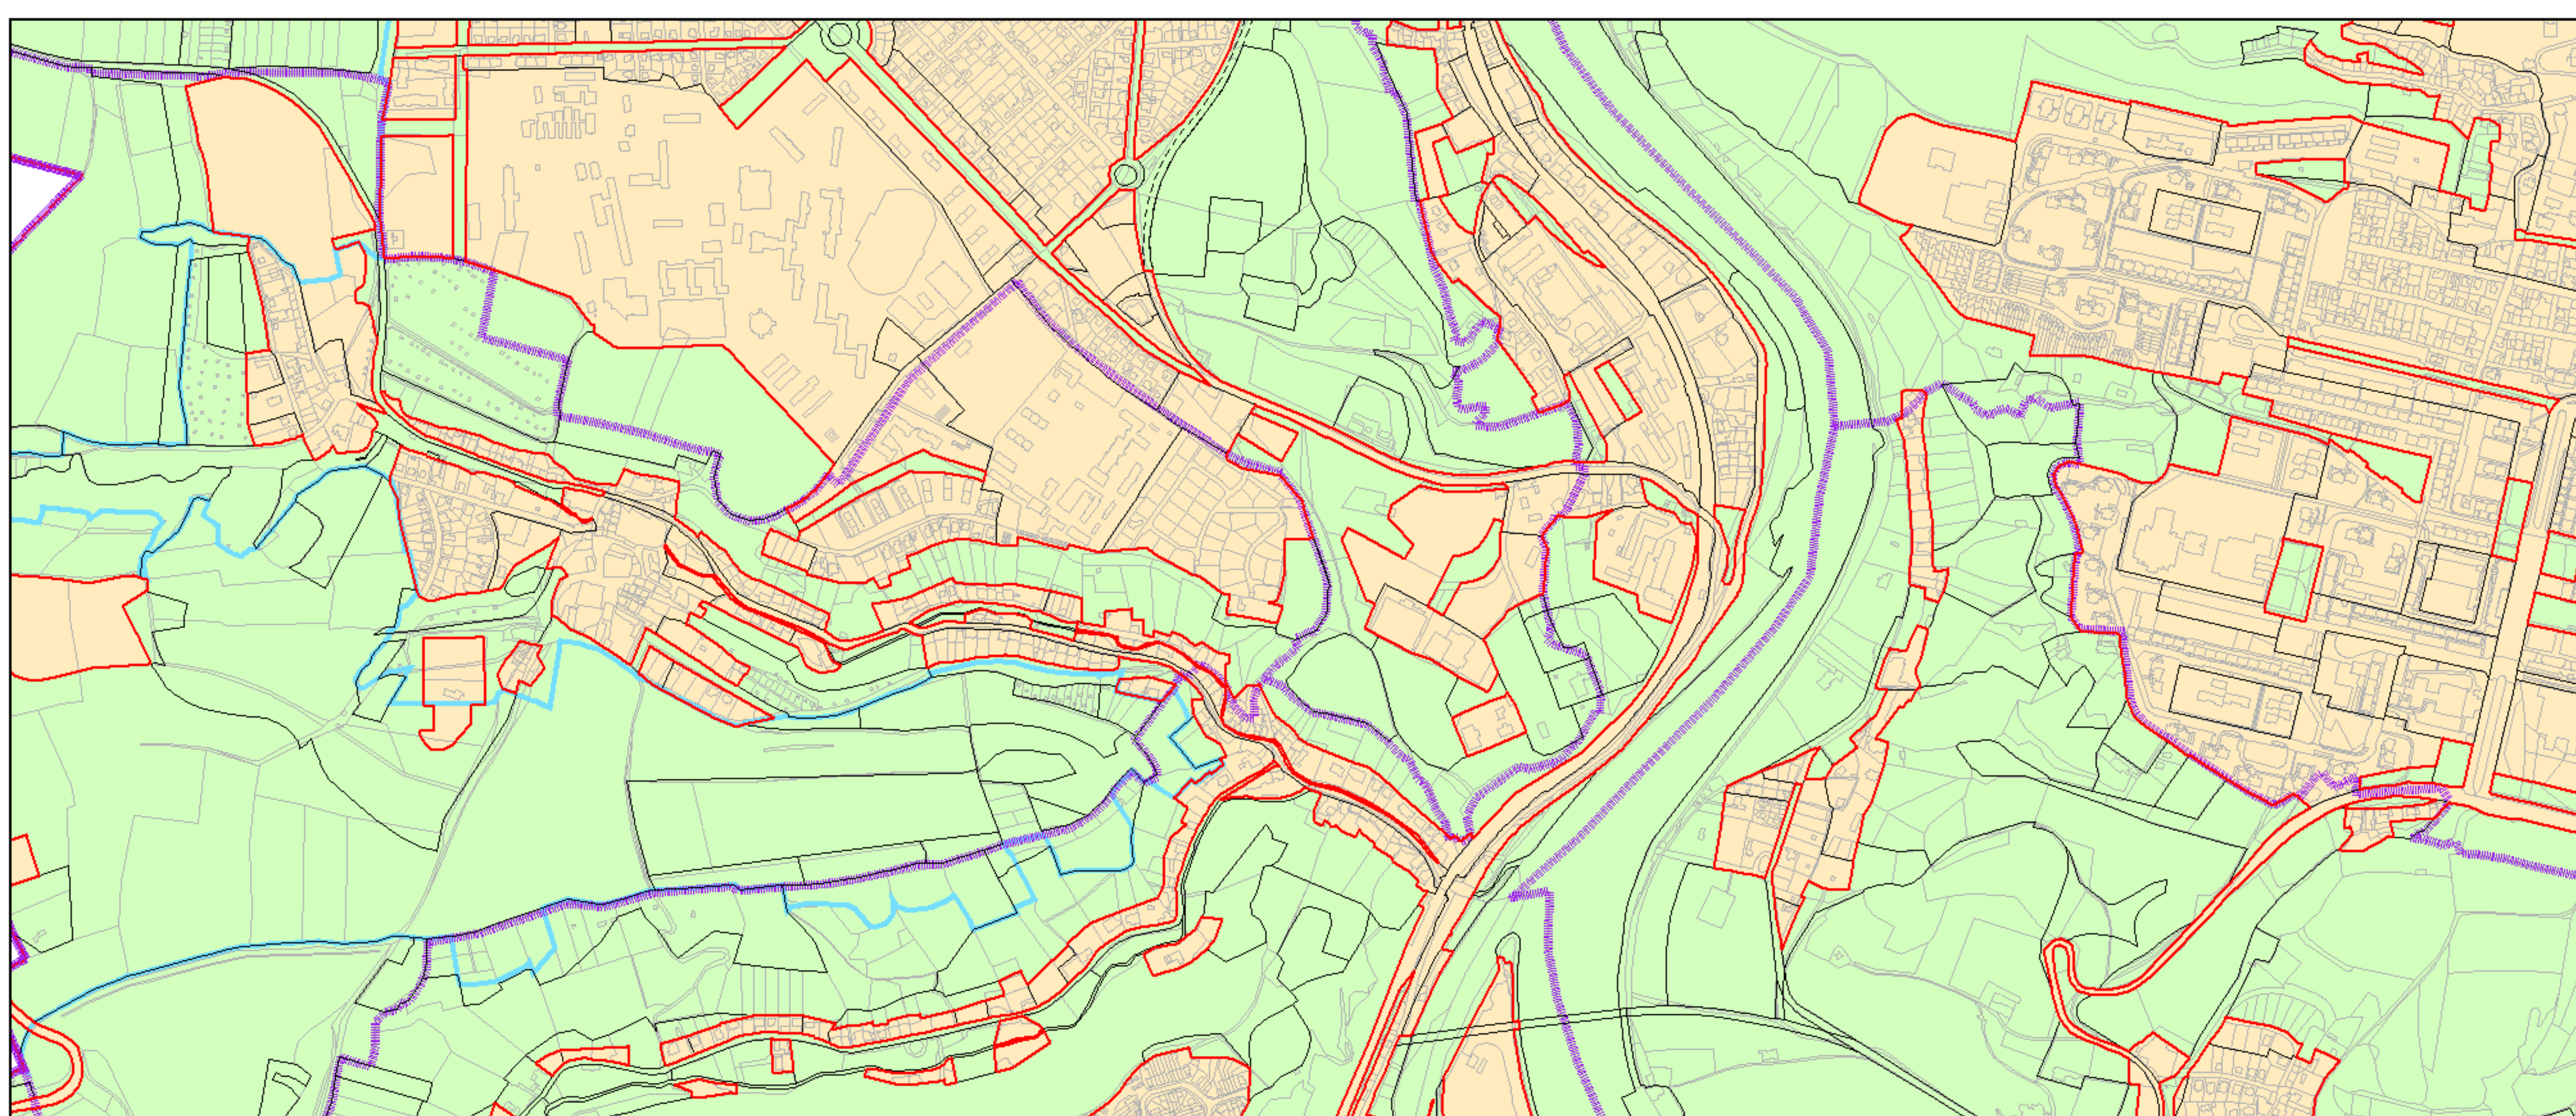

Výkres č. 37 – Vymezení zastavitelného území, platný stav k 1. 1. 2017

M 1 : 25 000

Promítnutí změny do výkresu č. 37 – Vymezení zastavitelného území

M 1 : 25 000